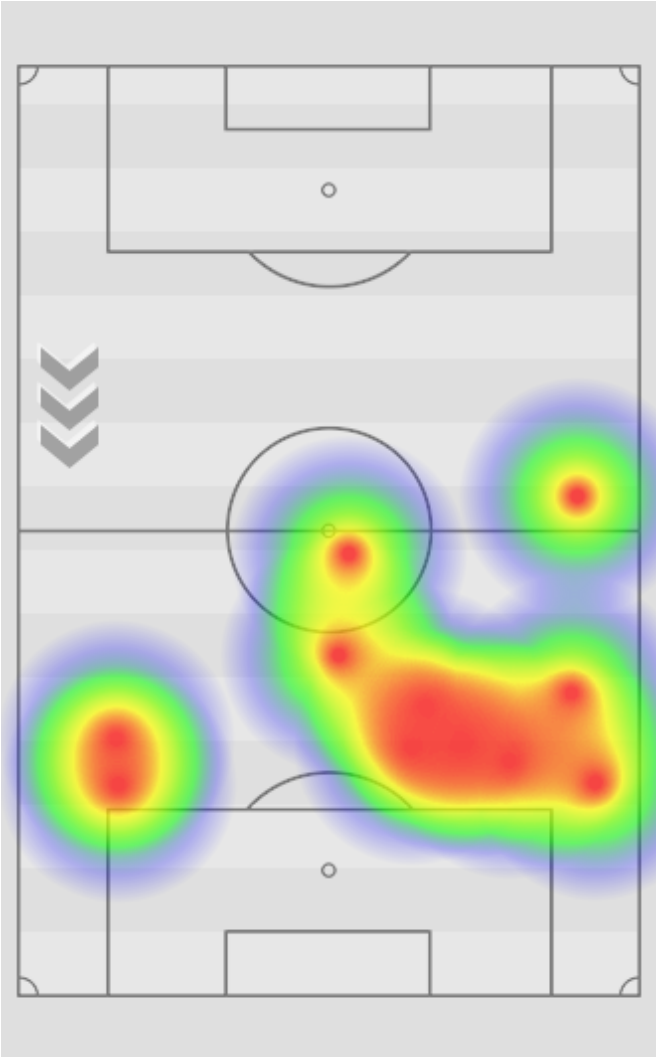

MONACO	TIRI (IN PORTA)	JUVENTUS
9(5)		7(6)
22	CROSS	13
21	BREAK	11
2	PARATE	5
37	PUNIZIONI	25
2	FUORIGIOCO	2

PRECISIONE TIRI

PERCENTUALE BREAK

PALLE RECUPERATE

PALLE PERSE

ZONA MEDIA BREAK

TIRI

FUORIGIOCO