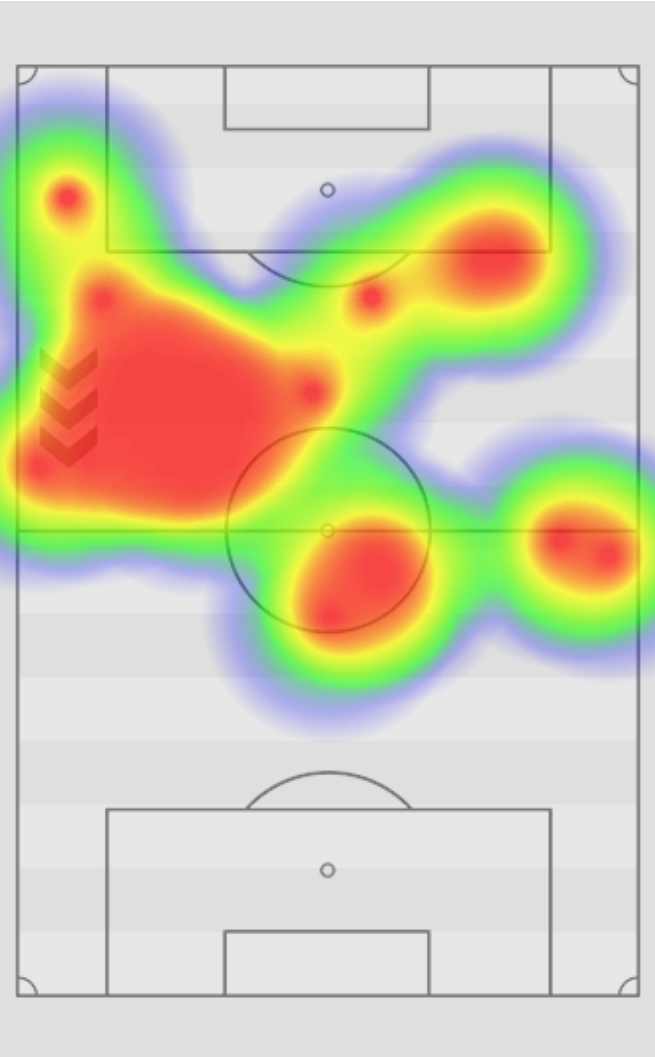

MONACO	TIRI (IN PORTA)	JUVENTUS
9(5)		7(6)
22	CROSS	13
21	BREAK	11
2	PARATE	5
37	PUNIZIONI	25
2	FUORIGIOCO	2

PRECISIONE TIRI

PERCENTUALE BREAK

PALLE RECUPERATE

PALLE PERSE

ZONA MEDIA BREAK

TIRI

FUORIGIOCO