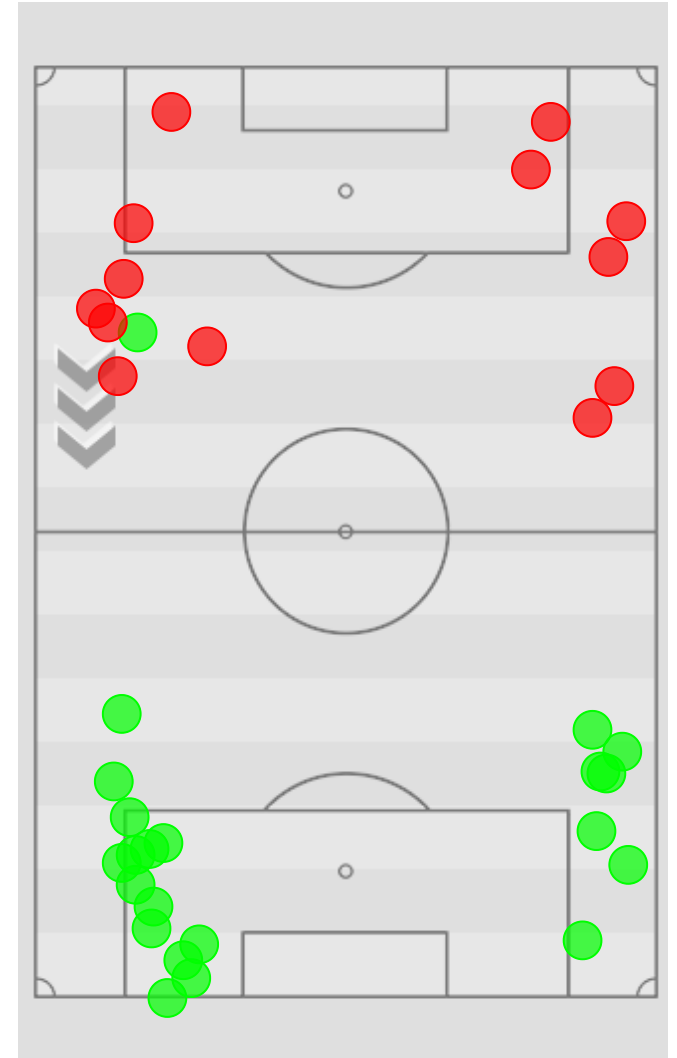

PUNIZIONI/RIMESSE JUVENTUS

CROSS