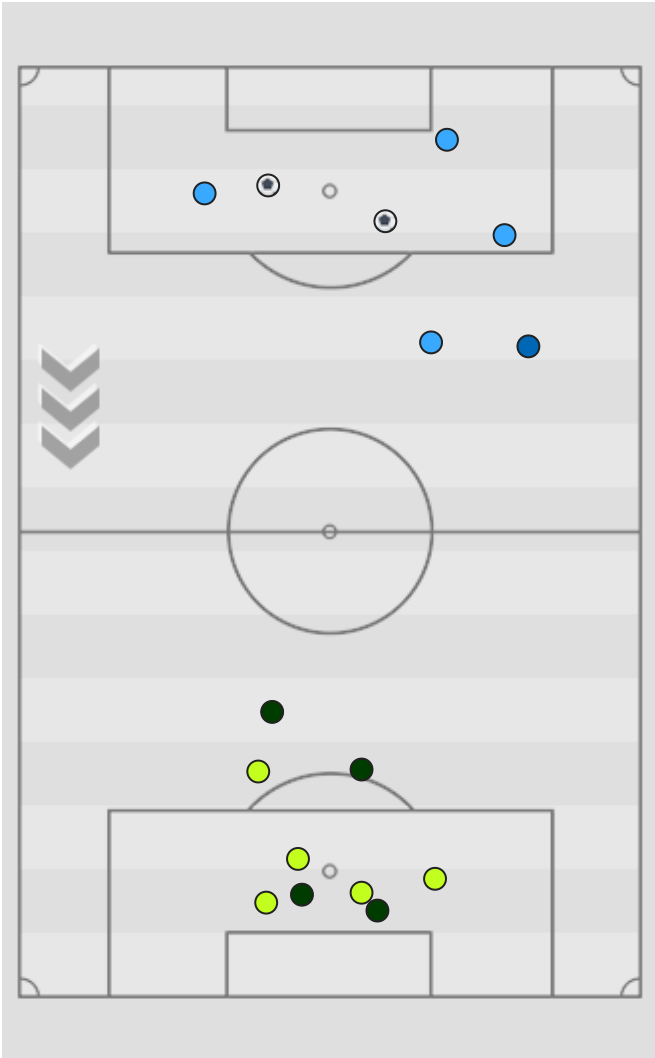

MONACO	TIRI (IN PORTA)	JUVENTUS
9(5)		7(6)
22	CROSS	13
21	BREAK	11
2	PARATE	5
37	PUNIZIONI	25
2	FUORIGIOCO	2

PRECISIONE TIRI

PERCENTUALE BREAK

PALLE RECUPERATE

PALLE PERSE

ZONA MEDIA BREAK

TIRI

FUORIGIOCO