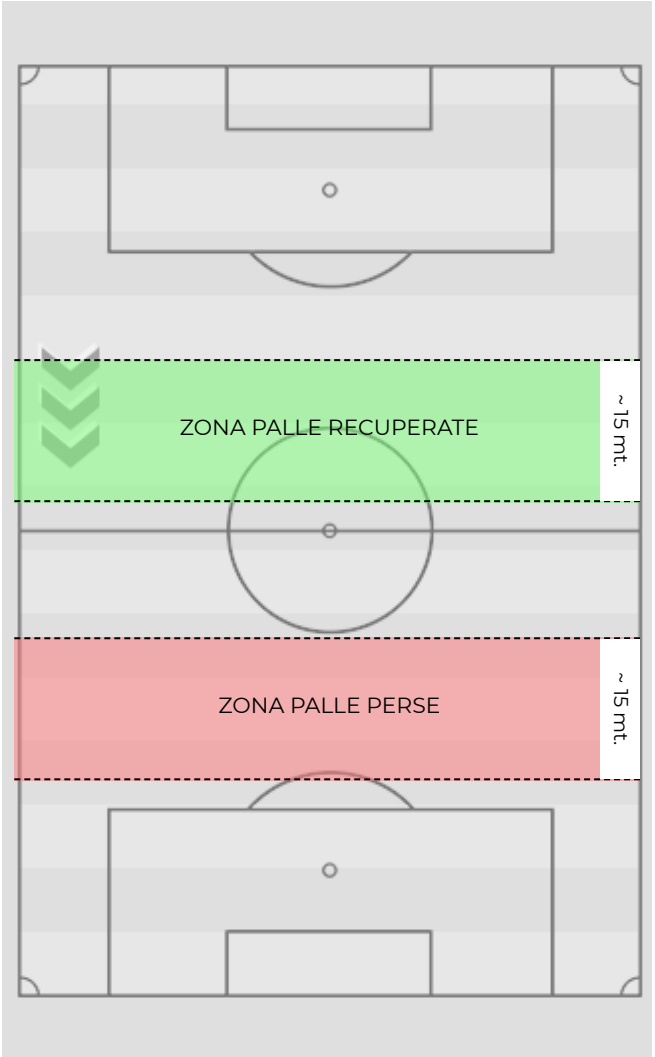

MONACO	TIRI (IN PORTA)	JUVENTUS
9(5)		7(6)
22	CROSS	13
21	BREAK	11
2	PARATE	5
37	PUNIZIONI	25
2	FUORIGIOCO	2

PRECISIONE TIRI

PERCENTUALE BREAK

PALLE RECUPERATE

PALLE PERSE

ZONA MEDIA BREAK

TIRI

FUORIGIOCO